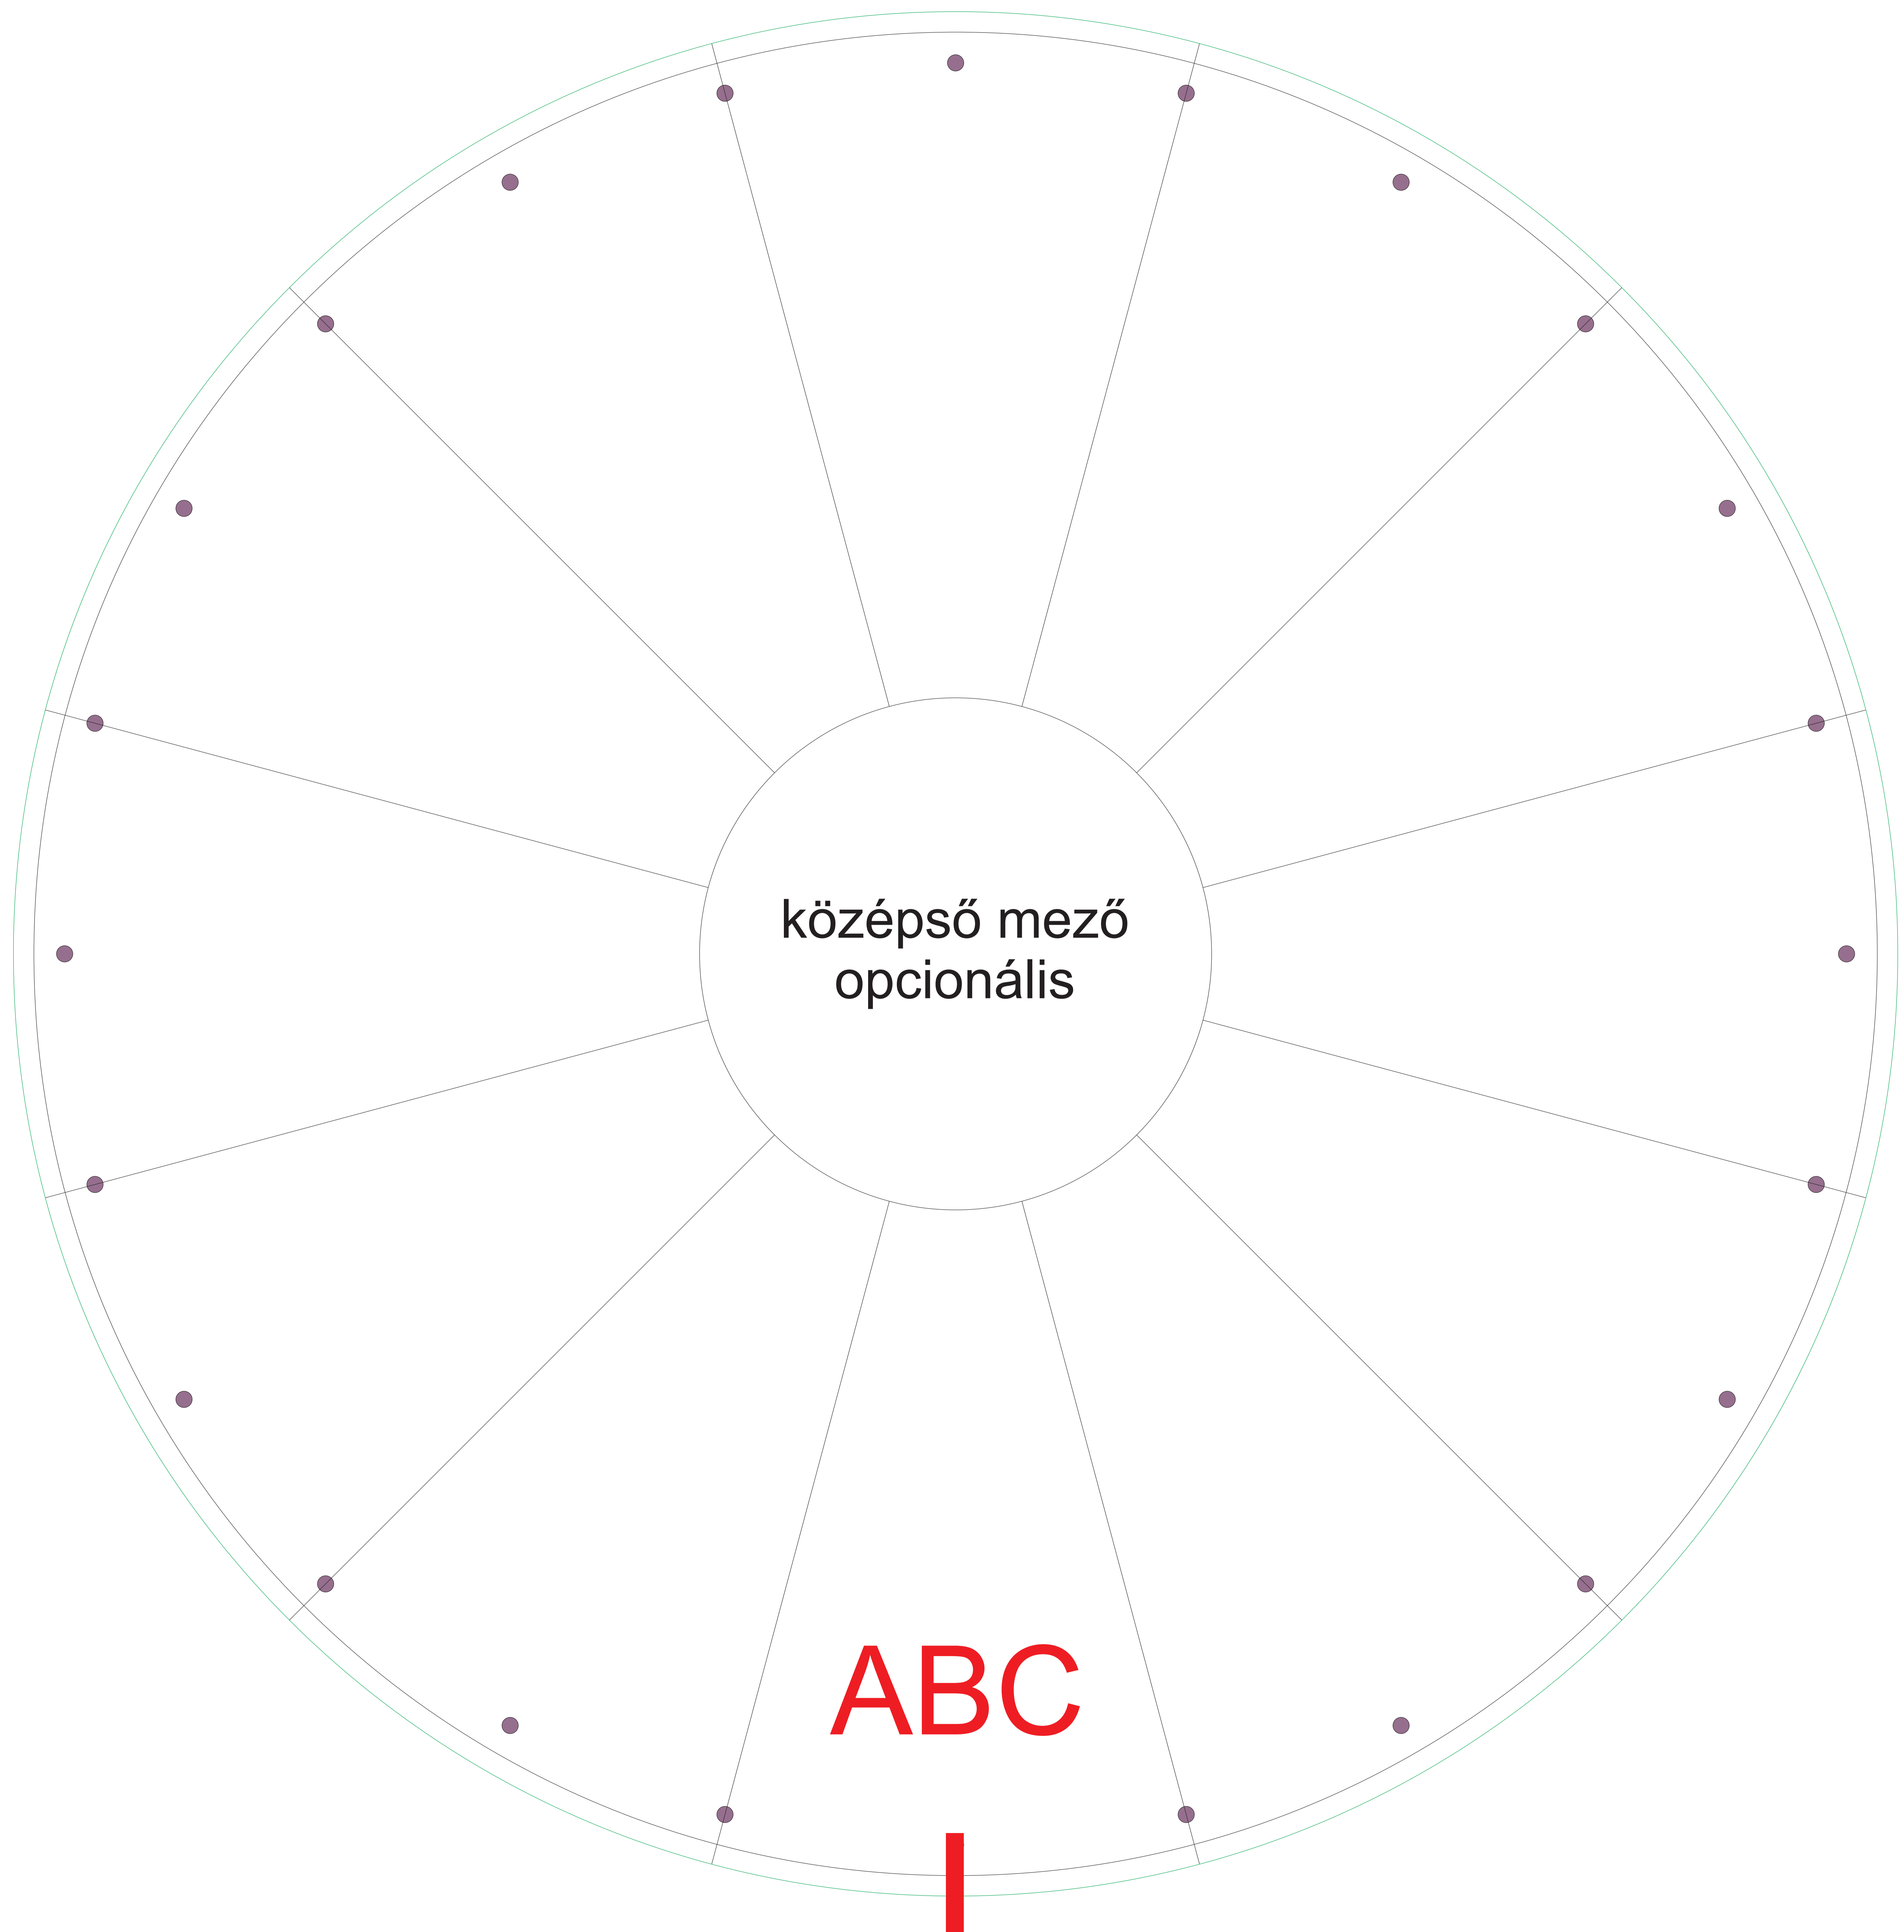

900 mm-es 12 cikkelyes, fix előlapú szerencsekerék

- netto méret
- kifutós méret
- megállító pöckök

A szerkesztésnél figyelembe kell venni, hogy a megállítóegység az oszlopon rögzítve a kerék alatt található.